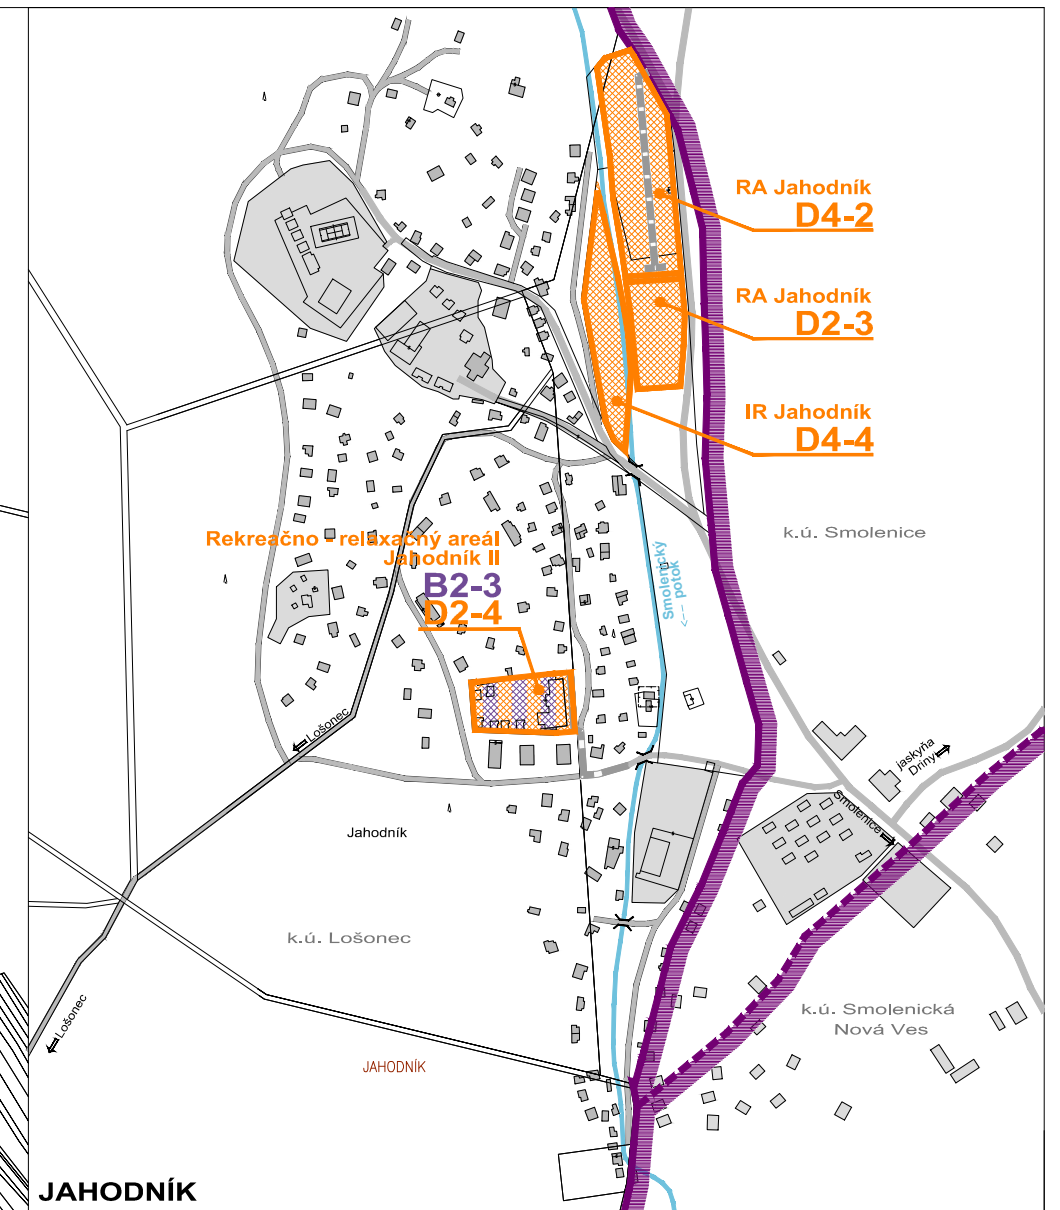

# PREHĽAD NOVONAVRHOVANÝCH LOKALÍT OV, REKREÁCIE A IZOLAČNEJ ZELENE

JAHODNÍK

## LEGENDA :

- B1 NEKOMERČNÁ OV - NÁVRH
- B2 KOMERČNÁ OV - NÁVRH
- B3 NEVÝROBNÉ SLUŽBY - NÁVRH
- C1 VÝROBA - NÁVRH
- D2 RELAXAČNO-REKREAČNÉ AREÁLY - NÁVRH
- D3 AGROTURISTIKA - NÁVRH
- D4 INDIVIDUÁLNA REKREÁCIA - NÁVRH
- V2 INDIVIDUÁLNA REKREÁCIA - VÝHĽAD
- E2 KOMPAKTNÁ VEREJNÁ ZELEŇ - NÁVRH
- E3 IZOLAČNÁ ZELEŇ - NÁVRH
- HRANICA ZASTAVANÉHO ÚZEMIA - JESTVUJÚCA
- HRANICA ZASTAVANÉHO ÚZEMIA - NAVRHOVANÁ
- HRANICA RIEŠENÉHO ÚZEMIA ZMIEN A DOPLNKOV 04/2019