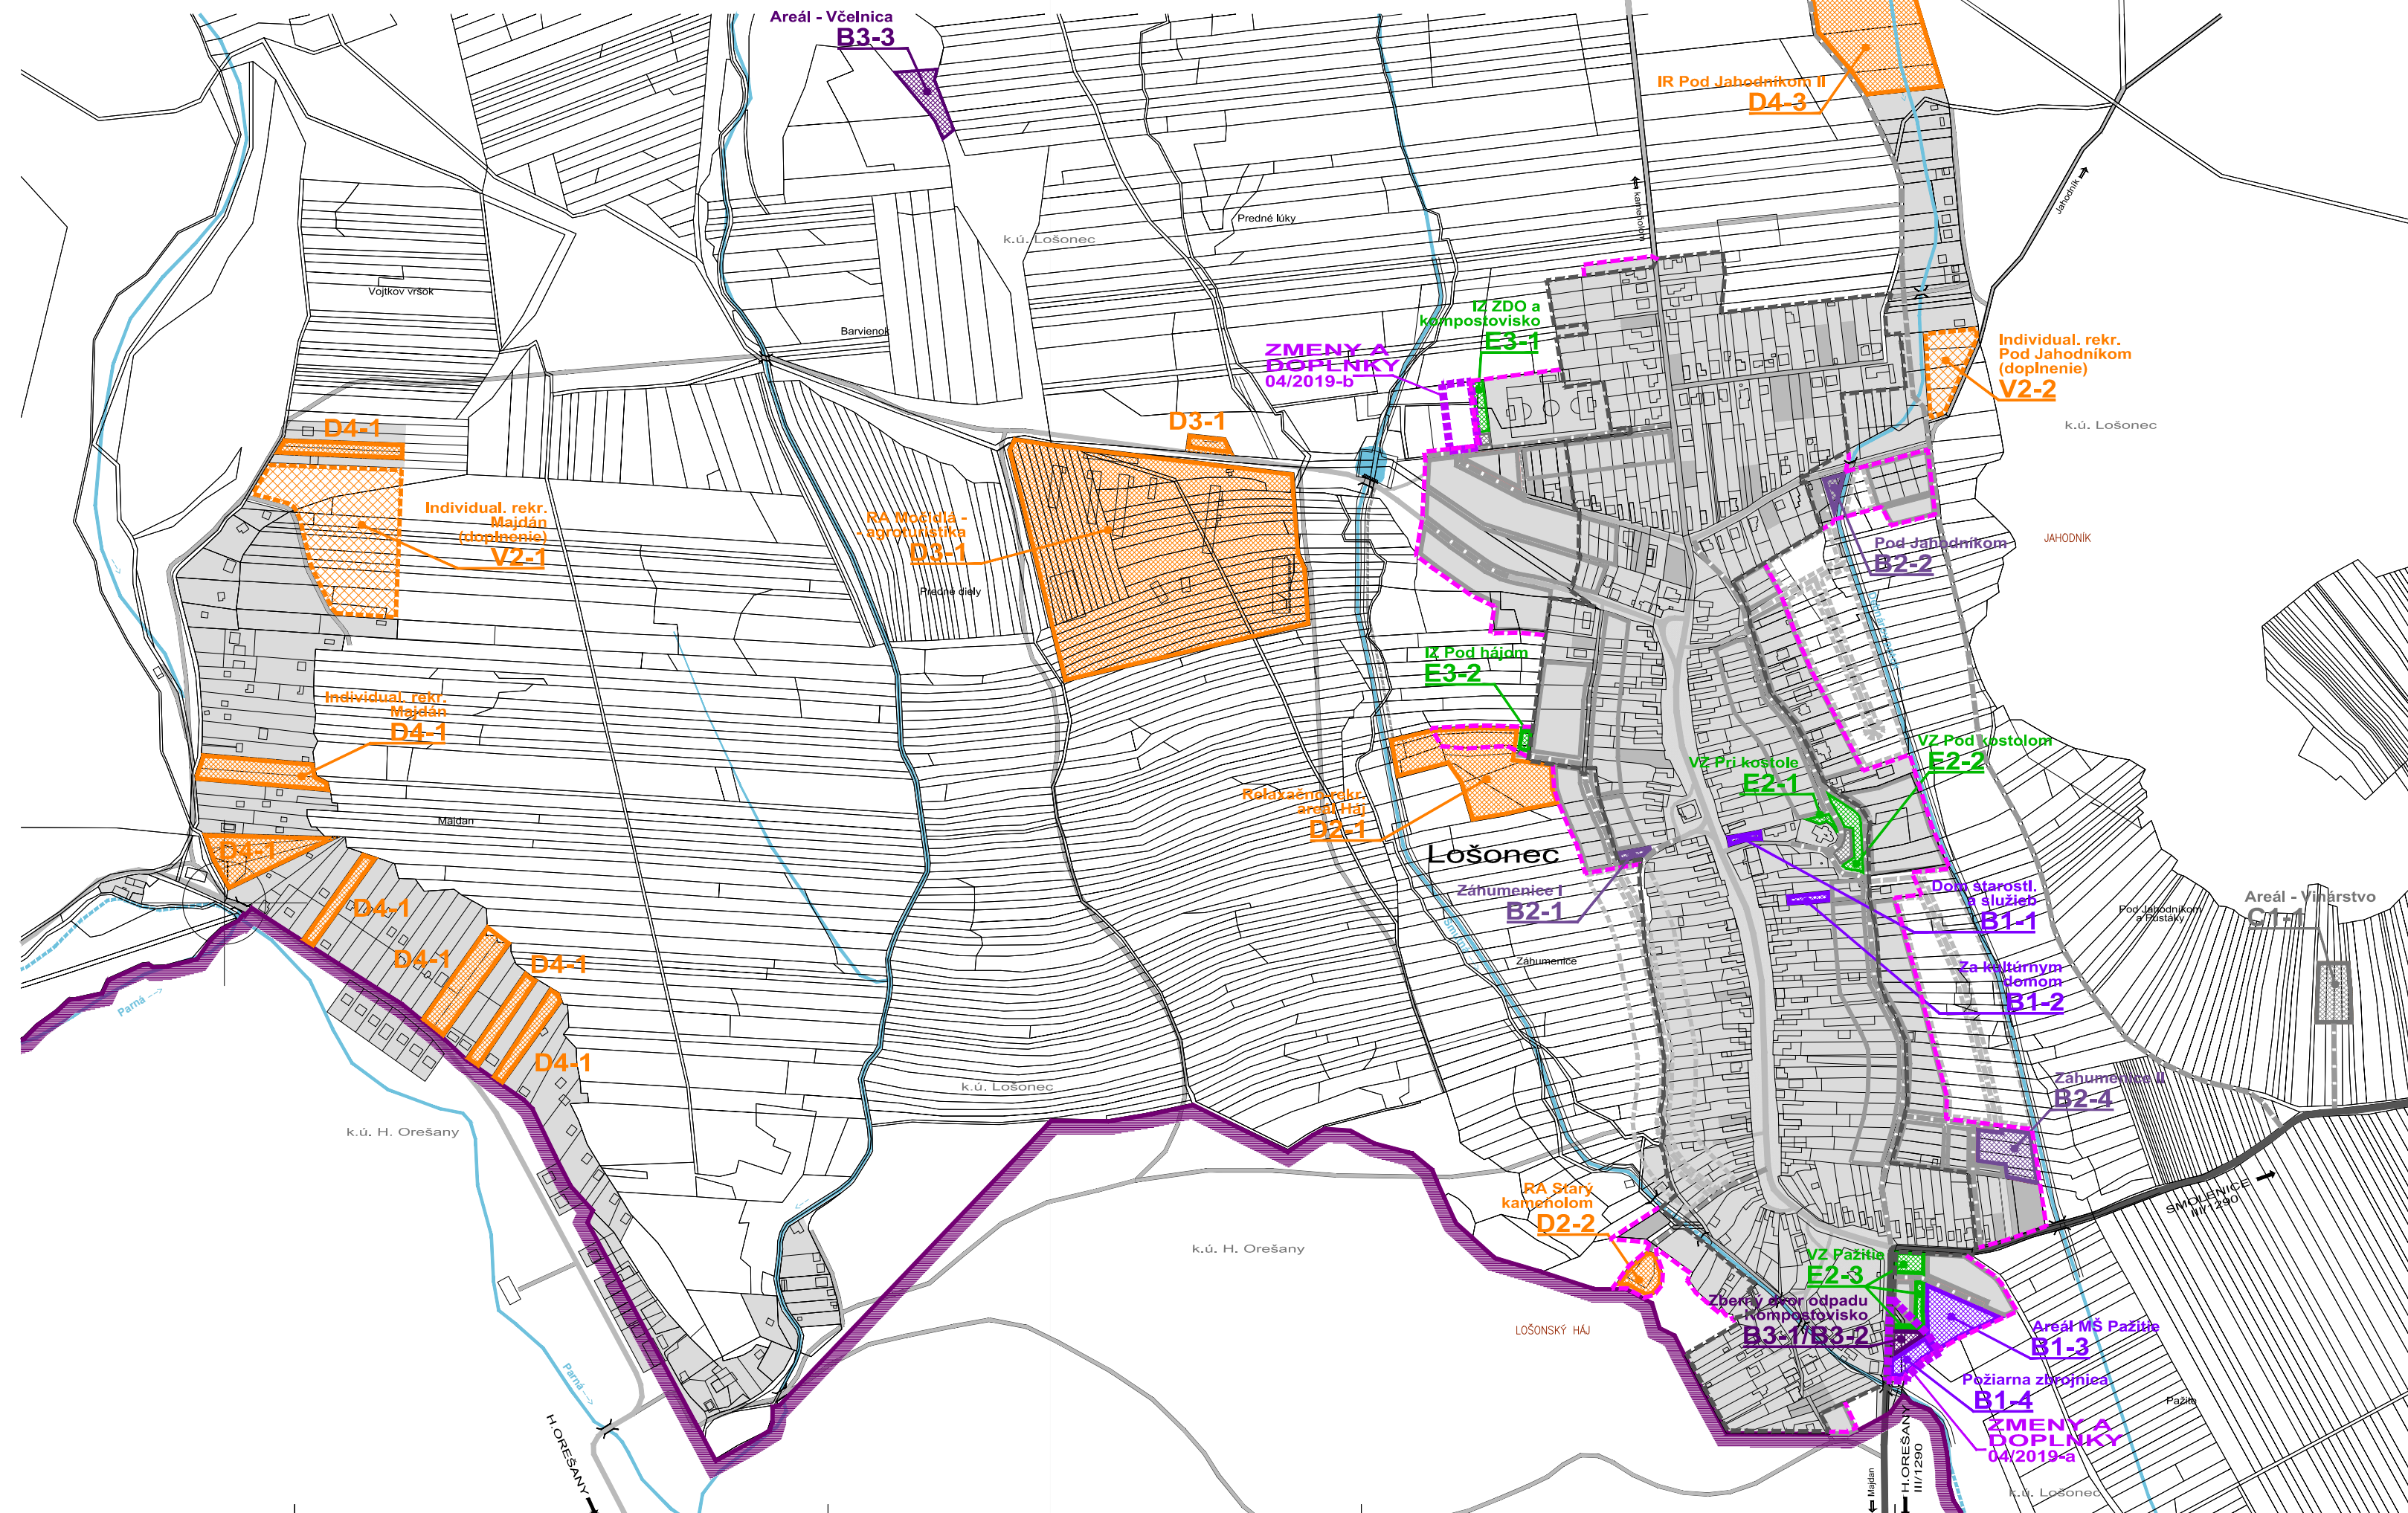

# PREHĽAD NOVONAVRHOVANÝCH LOKALÍT OV, REKREÁCIE A IZOLAČNEJ ZELENE

JAHODNÍK

## LEGENDA :

- B1 NEKOMERČNÁ OV - NÁVRH
- B2 KOMERČNÁ OV - NÁVRH
- B3 NEVÝROBNÉ SLUŽBY - NÁVRH
- C1 VÝROBA - NÁVRH
- D2 RELAXAČNO-REKREAČNÉ AREÁLY - NÁVRH
- D3 AGROTURISTIKA - NÁVRH
- D4 INDIVIDUÁLNA REKREÁCIA - NÁVRH
- V2 INDIVIDUÁLNA REKREÁCIA - VÝHĽAD
- E2 KOMPAKTNÁ VEREJNÁ ZELEŇ - NÁVRH
- E3 IZOLAČNÁ ZELEŇ - NÁVRH
- HRANICA ZASTAVANÉHO ÚZEMIA - JESTVUJÚCA
- HRANICA ZASTAVANÉHO ÚZEMIA - NAVRHOVANÁ
- HRANICA RIEŠENÉHO ÚZEMIA ZMIEN A DOPLNKOV 04/2019